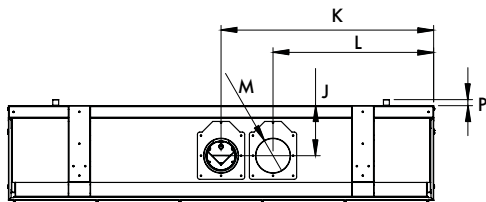

DECORATIVE GAS

NUVO | PURE VISION | SIMPLICITY | HYBRID | MAGIGLO | WONDERFIRE

REAL  FLAME

NUVO

UNIT DIMENSIONS

UNIT	A	B	C	D	E
NVS1200	1208	1040	327	314	1140
NVS1800	1808	1040	327	314	1740
F	G	H	I	J	K
34	434	70	339	215	604
34	434	70	339	215	904
L	M	N	O	P	Q
384	148	270	220	25	990
684	148	570	220	25	990