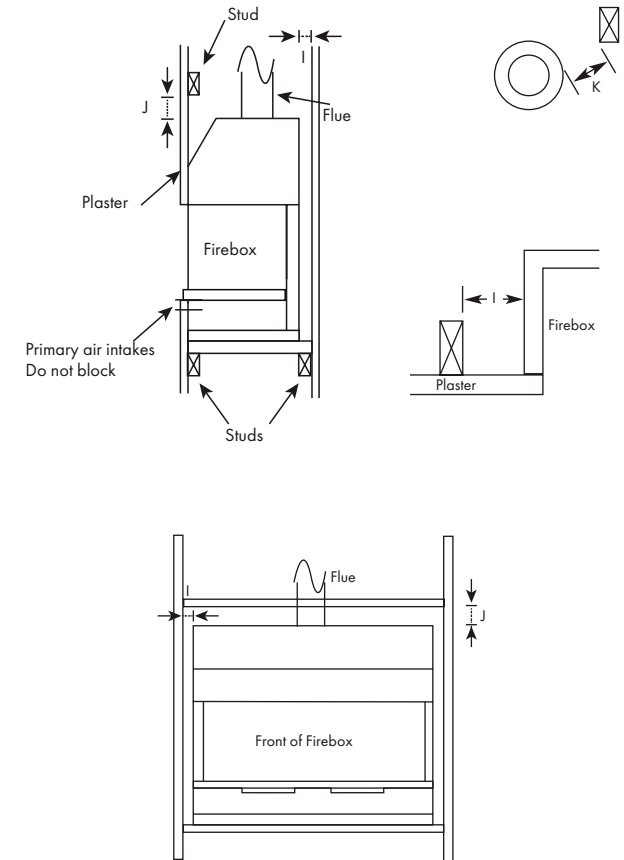

1000, 1500

LHS

FRONT

CLEARANCE TO COMBUSTIBLES

UNIT	A	B	C	D	E	F	G	H	I	J	K	L	M	NG Mj/h	LPG or ULPG Mj/h	GPO REQ'D	VENTILATION
1000	1020	1000	475	920	950	450	250	300	25	100	25	400	170	37	33	YES	50000mm ²
1500	1020	1150	475	920	1100	450	300	350	25	100	25	400	170	39	34	YES	72000mm ²