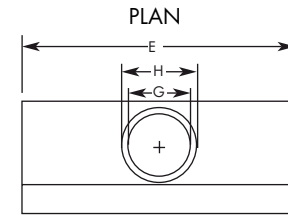

1000, 1500

LHS

FRONT

CLEARANCE TO COMBUSTIBLES

UNIT	A	B	C	D	E	F	G	H	I	J	K	L	M	NG Mj/h	LPG or ULPG Mj/h	GPO REQ'D	VENTILATION
1000	1020	1000	475	920	950	450	250	300	25	100	25	400	170	37	33	YES	50000mm ²
1500	1020	1150	475	920	1100	450	300	350	25	100	25	400	170	39	34	YES	72000mm ²