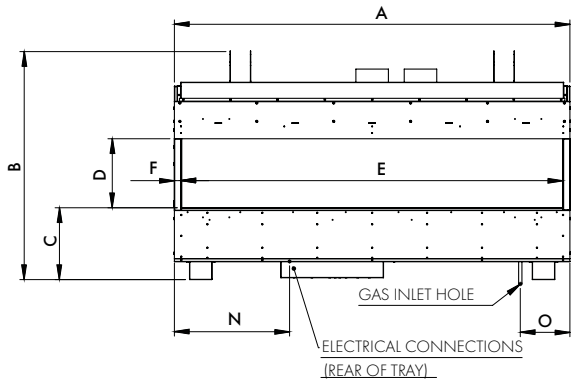

DECORATIVE GAS

NUVO | PURE VISION | SIMPLICITY | HYBRID | MAGIGLO | WONDERFIRE

REAL  FLAME

NUVO

UNIT DIMENSIONS

UNIT	A	B	C	D	E
NVS1200	1208	1040	327	314	1140
NVS1800	1808	1040	327	314	1740
F	G	H	I	J	K
34	434	70	339	215	604
34	434	70	339	215	904
L	M	N	O	P	Q
384	148	270	220	25	990
684	148	570	220	25	990