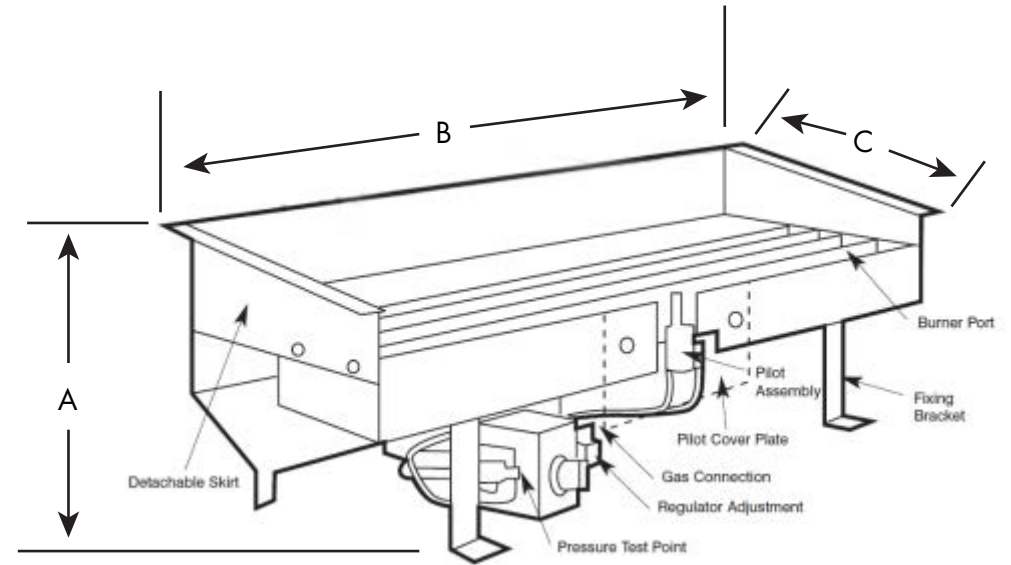

* Detachable skirt when using a pebble tray or pedestal and base

UNIT	A	B	C	NG M _j /h	LPG or ULPG M _j /h
320	185	320	150	23	20
360	185	360	150	26	21
400	185	400	210	28	21
540	185	540	210	37	33
750	185	750	210	39	34