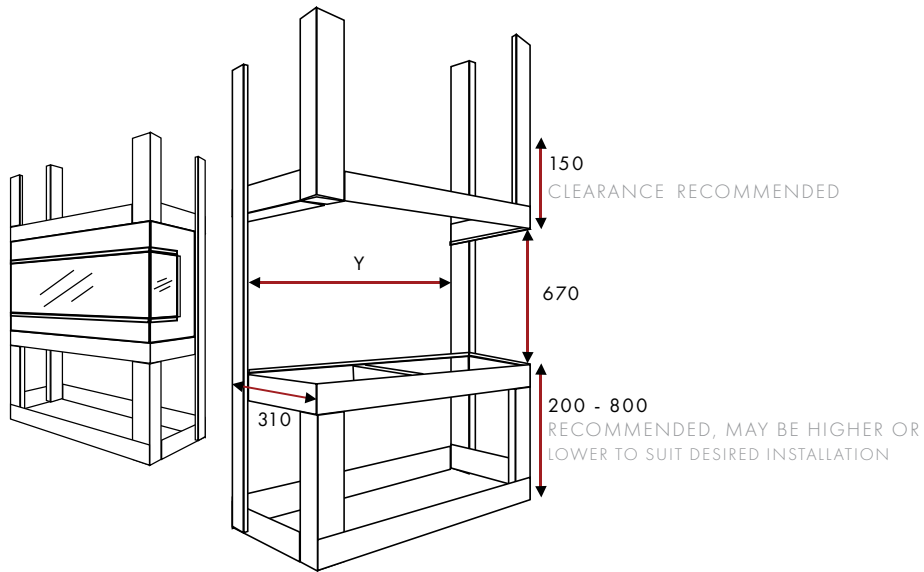

The app is available on Android and iOS.

MINIMUM FRAMEOUT DIMENSIONS

	VVT75-AU	VVT100-AU	VVT150-AU
Y	764	1014	1514

UNIT DIMENSIONS

	VVT75-AU	VVT100-AU	VVT150-AU
X	753	1003	1503

BACK PANEL OPTIONS

Stone

Ribbed