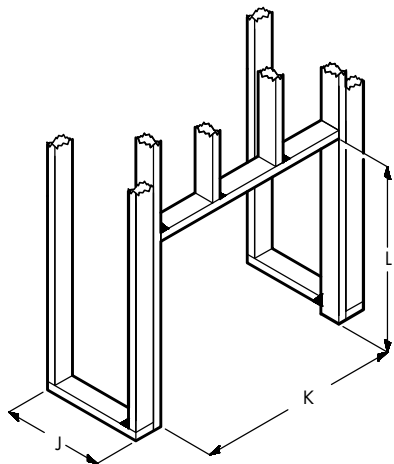

EVO 750 | 900 | 900P

MINIMUM FRAMEOUT DIMENSIONS

MODEL	J	K	L
EVO750-AU	318	778	665
EVO900-AU	318	930	665
EVO900P-AU	318	930	778