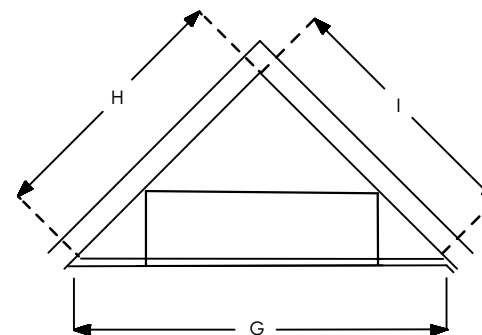

and many more

EVO 750 | 900 | 900P

MINIMUM FRAMEOUT DIMENSIONS

MODEL	J	K	L
EVO750-AU	318	778	665
EVO900-AU	318	930	665
EVO900P-AU	318	930	778

UNIT DIMENSIONS

MODEL	A	B	C	D	E	F	G	H	I
EVO750-AU	654	306	746	792	578	674	1378	978	978
EVO900-AU	654	306	898	944	578	674	1524	1080	1080
EVO900P-AU	768	306	898	944	691	788	1524	1080	1080