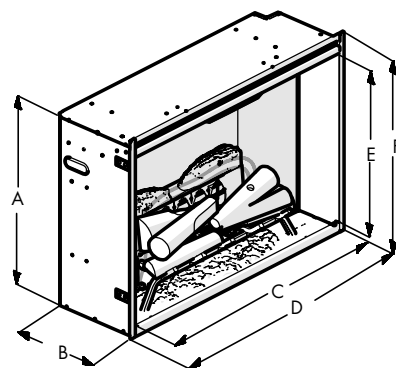

and many more

EVO 750 | 900 | 900P

MINIMUM FRAMEOUT DIMENSIONS

MODEL	J	K	L
EVO750-AU	318	778	665
EVO900-AU	318	930	665
EVO900P-AU	318	930	778

UNIT DIMENSIONS

MODEL	A	B	C	D	E	F	G	H	I
EVO750-AU	654	306	746	792	578	674	1378	978	978
EVO900-AU	654	306	898	944	578	674	1524	1080	1080
EVO900P-AU	768	306	898	944	691	788	1524	1080	1080