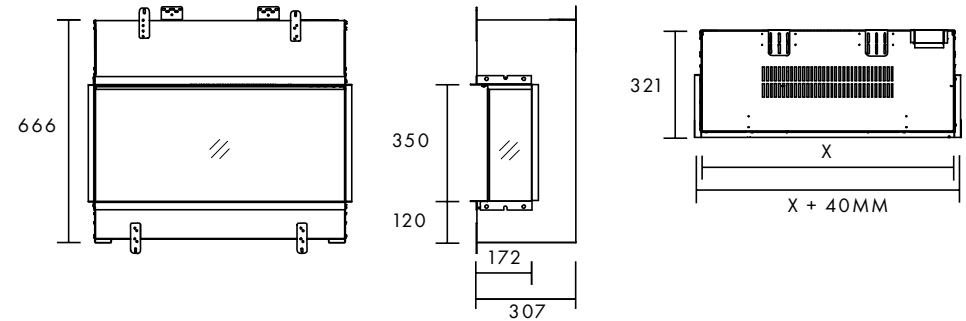

The app is available on Android and iOS.

MINIMUM FRAMEOUT DIMENSIONS

	VVT75-AU	VVT100-AU	VVT150-AU
Y	764	1014	1514

UNIT DIMENSIONS

	VVT75-AU	VVT100-AU	VVT150-AU
X	753	1003	1503

BACK PANEL OPTIONS

Stone

Ribbed